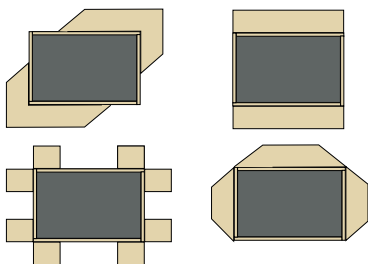

Schrauben: (80mm) 64 Stk. (3 Bretter hoch), 76 Stk. (3 Bretter hoch)

Teichfolie (0,25mm): 250 x 290 cm (3 Bretter hoch) oder 200 x 240 cm (2 Bretter hoch)

Hochbeeterde (für 30 cm Pflanzraum): 180 L Palaterra® Haus&Balkon, 60 L Palaterra® Beet&Garten, 60 L Blähton (für eine 100% Füllung bitte bei Palaterra nachfragen)

In einer reduzierten Version können auch 140 L Palaterra® Beet&Garten mit Mutterboden 50:50 gut vermisch werden.

Palaterra – Transportable Hochbeete mit Sitzgelegenheit oder Ablagen

84 cm Höhe

56 cm Höhe

Der umseitigen Anleitung der Palaterra-Hochbeete können Sitzgelegenheiten oder Ablagen in verschiedenen Höhen variabel angebracht werden.

Variationen:

Detaillierte Bauanleitung zum Download unter:
www.palattera.eu