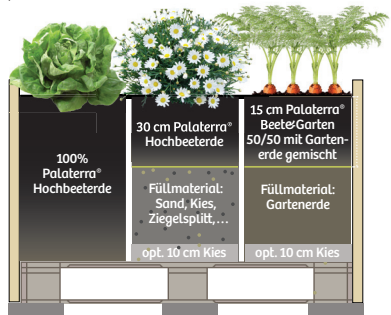

Palaterra – Transportable Hochbeete Konstruktion, Bau und Befüllung

Außen: Europalette mit 2 Brettern (56cm Höhe), 3 Brettern (84cm Höhe) oder höher. Die unterste Brettlage ist wegen der Stabilität und Optik über die Füße der Europalette gezogen. Transportschlitze aussägen und wieder einsetzen (Schrauben, Janier). Zum Transport herausnehmen.

Innen: komplett mit Teichfolie auskleiden, bis 5cm zum oberen Rand, feststackern. In den Boden Löcher machen (-> Wasserablauf).

Hochbeeterde selber mischen:

(für obere 30 cm Pflanzschicht)
60 l Palaterra® Haus&Balkon
+ 20 l Palaterra® Beet&Garten
+ 20 l Blähton
= 100 l Hochbeeterde

Drei Möglichkeiten der Befüllung:

Ideal: Das Hochbeet wird im mit Palaterra® Hochbeeterde komplett befüllt (links)

Alternativ 1: 30 cm Schicht Palaterra® Hochbeeterde auf das Füllmaterial (Sand, Kies,...) aufbringen (mitte)

In einer reduzierten Version können auch 140 L Palaterra® Beet&Garten mit Mutterboden 50:50 gut vermisch werden.

Palaterra – Transportable Hochbeete mit Sitzgelegenheit oder Ablagen

84 cm Höhe

56 cm Höhe