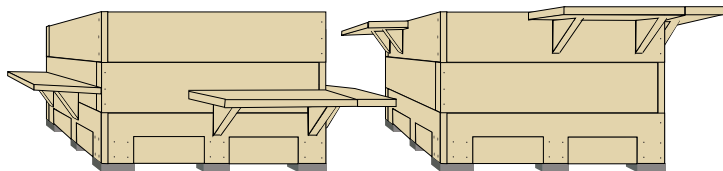

Palaterra – Transportable Hochbeete Konstruktion, Bau und Befüllung

Außen: Europalette mit 2 Brettern (56cm Höhe), 3 Brettern (84cm Höhe) oder höher. Die unterste Brettlage ist wegen der Stabilität und Optik über die Füße der Europalette gezogen. Transportschlitze aussägen und wieder einsetzen (Schrauben, Janier). Zum Transport herausnehmen.

Schrauben: (80mm) 64 Stk. (3 Bretter hoch), 76 Stk. (3 Bretter hoch)

Teichfolie (0,25mm): 250 x 290 cm (3 Bretter hoch) oder 200 x 240 cm (2 Bretter hoch)

Hochbeeterde (für 30 cm Pflanzraum): 180 L Palaterra® Haus&Balkon, 60 L Palaterra® Beet&Garten, 60 L Blähton (für eine 100% Füllung bitte bei Palaterra nachfragen)

In einer reduzierten Version können auch 140 L Palaterra® Beet&Garten mit Mutterboden 50:50 gut vermisch werden.

Palaterra – Transportable Hochbeete mit Sitzgelegenheit oder Ablagen

84 cm Höhe

56 cm Höhe