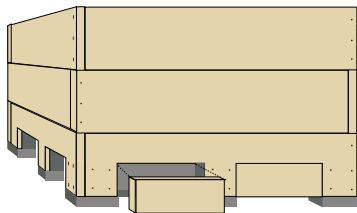

Palaterra – Transportable Hochbeete Konstruktion, Bau und Befüllung

Außen: Europalette mit 2 Brettern (56cm Höhe), 3 Brettern (84cm Höhe) oder höher. Die unterste Brettlage ist wegen der Stabilität und Optik über die Füße der Europalette gezogen. Transportschlitze aussägen und wieder einsetzen (Schrauben, Janier). Zum Transport herausnehmen.

Innen: komplett mit Teichfolie auskleiden, bis 5cm zum oberen Rand, feststackern. In den Boden Löcher machen (-> Wasserablauf).

Hochbeeterde selber mischen:

(für obere 30 cm Pflanzschicht)
60 l Palaterra® Haus&Balkon
+ 20 l Palaterra® Beet&Garten
+ 20 l Blähton
= 100 l Hochbeeterde